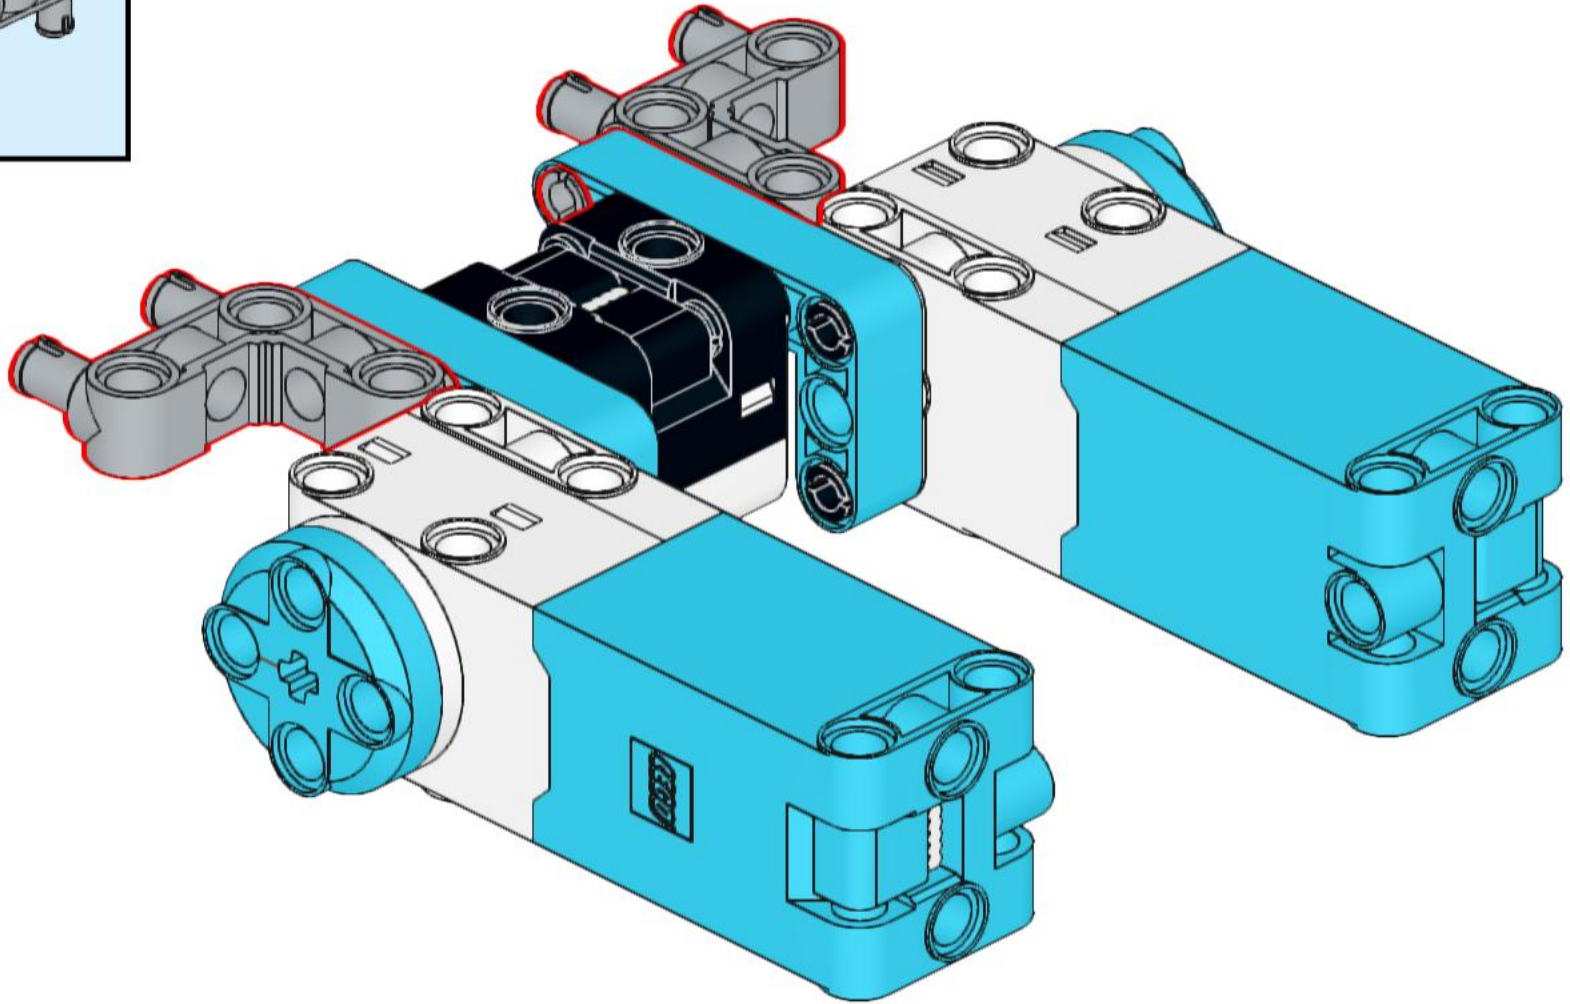

Konstruktion: 28.06.2024

Bauanleitung: 29.06.2024

Dieser Bot kann aus einem LEGO Education SPIKE Prime Set (45678) gebaut werden.

1

2

3

4

5