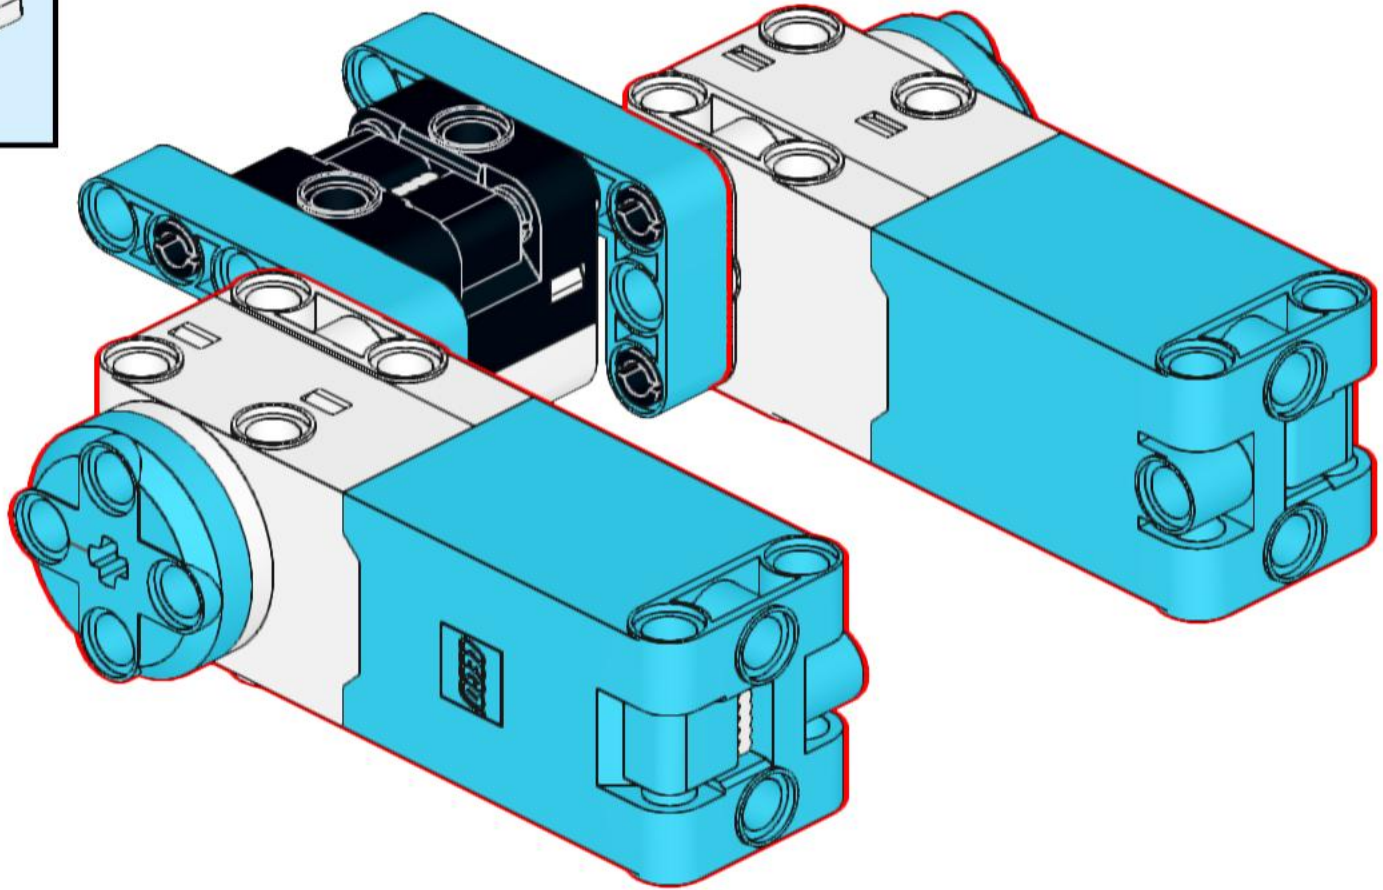

Konstruktion: 28.06.2024

Bauanleitung: 29.06.2024

Dieser Bot kann aus einem LEGO Education SPIKE Prime Set (45678) gebaut werden.

1

2

3

4

5