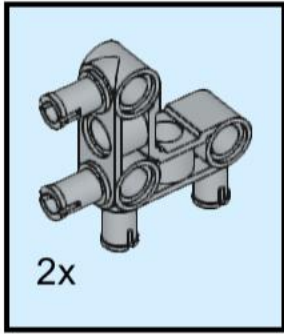

Konstruktion: 28.06.2024

Bauanleitung: 29.06.2024

Dieser Bot kann aus einem LEGO Education SPIKE Prime Set (45678) gebaut werden.

1

2

3

4

5