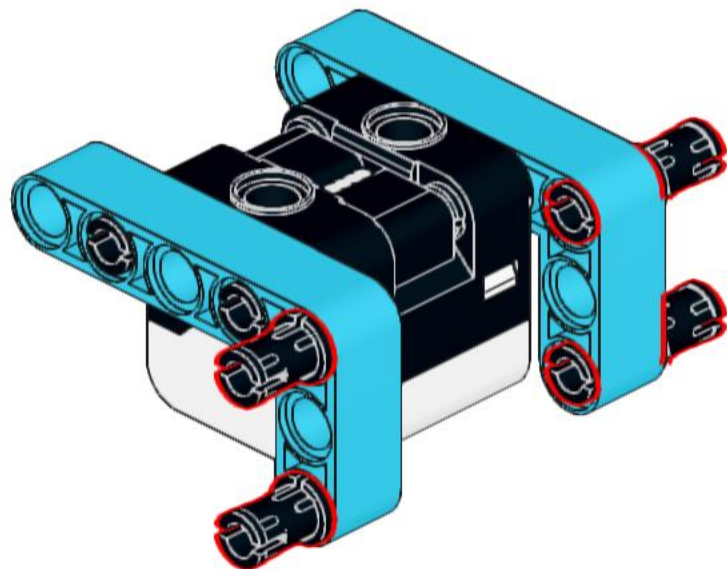

Konstruktion: 28.06.2024

Bauanleitung: 29.06.2024

Dieser Bot kann aus einem LEGO Education SPIKE Prime Set (45678) gebaut werden.

1

2

3

4

5