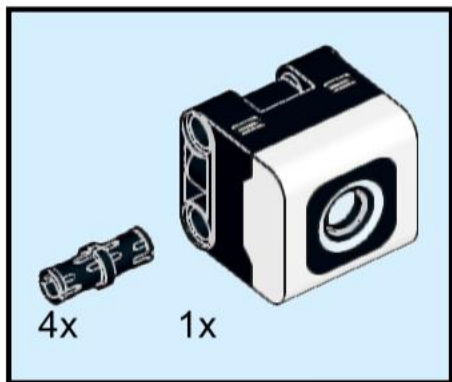

Konstruktion: 28.06.2024

Bauanleitung: 29.06.2024

Dieser Bot kann aus einem LEGO Education SPIKE Prime Set (45678) gebaut werden.

1

2

3

4

5