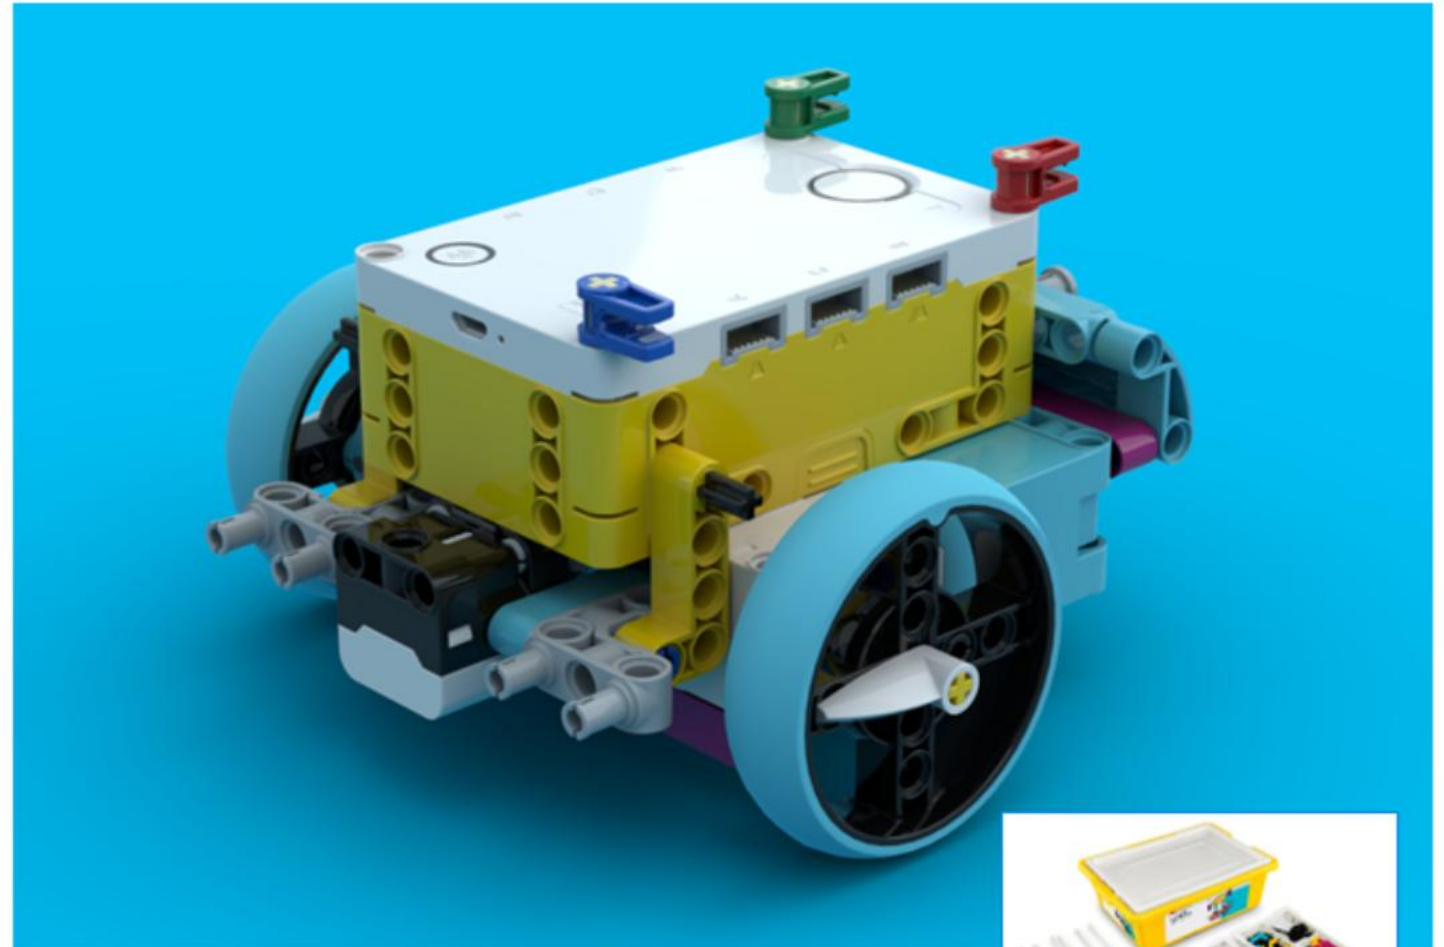

### Letzte Überarbeitung

Konstruktion: 16.09.2023

Bauanleitung: 17.09.2023

Dieser Bot kann aus einem LEGO Education SPIKE Prime Set (45678) gebaut werden.

1

2

3

4