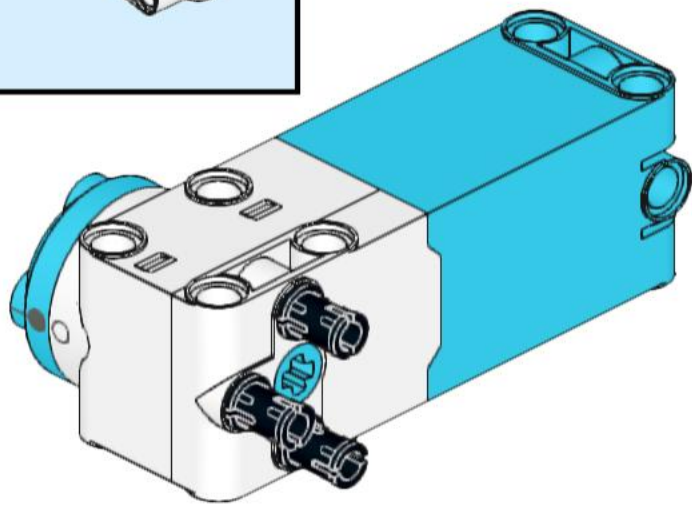

### Letzte Überarbeitung

Konstruktion: 16.09.2023

Bauanleitung: 17.09.2023

Dieser Bot kann aus einem LEGO Education SPIKE Prime Set (45678) gebaut werden.

1

2

3

4