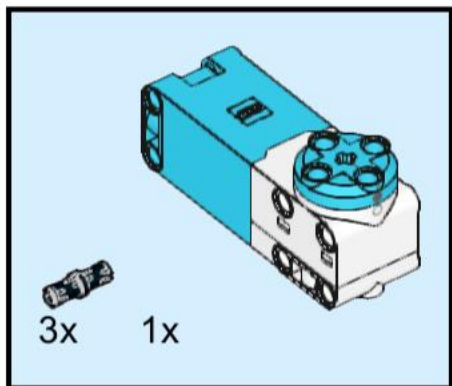

### Letzte Überarbeitung

Konstruktion: 16.09.2023

Bauanleitung: 17.09.2023

Dieser Bot kann aus einem LEGO Education SPIKE Prime Set (45678) gebaut werden.

1

2

3

4