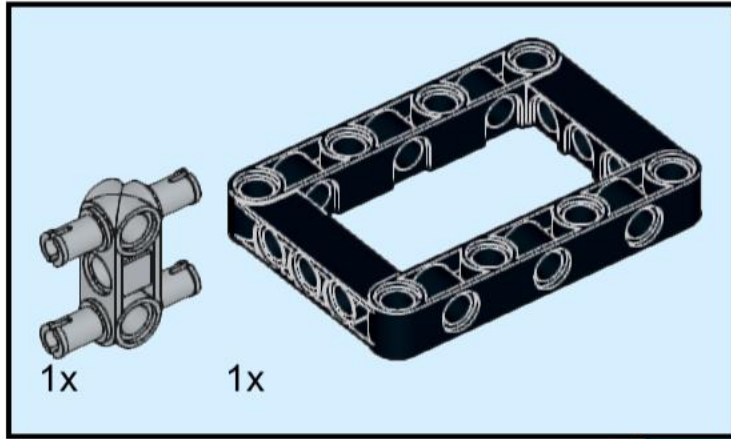

### Letzte Überarbeitung

Konstruktion: 16.09.2023

Bauanleitung: 17.09.2023

Dieser Bot kann aus einem LEGO Education SPIKE Prime Set (45678) gebaut werden.

1

2

3

4