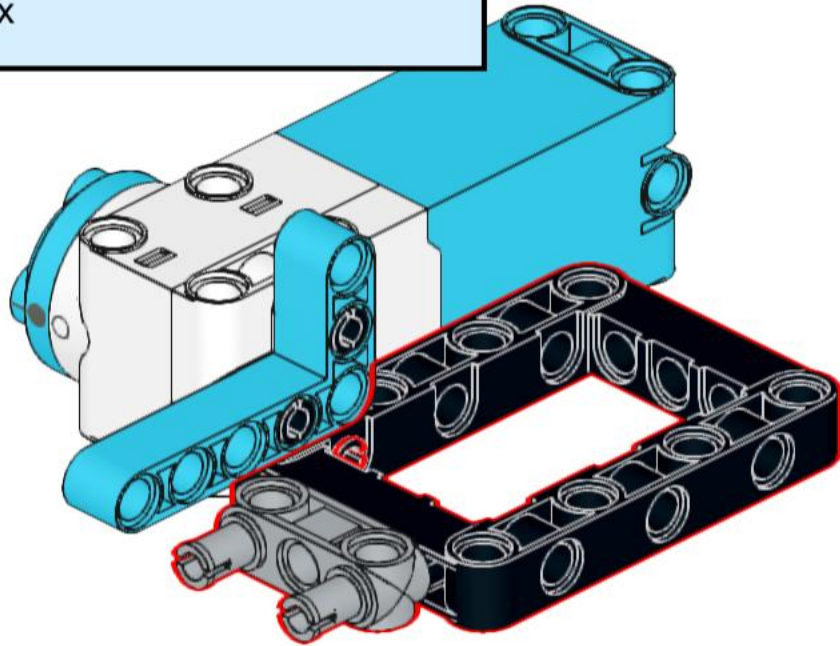

### Letzte Überarbeitung

Konstruktion: 16.09.2023

Bauanleitung: 17.09.2023

Dieser Bot kann aus einem LEGO Education SPIKE Prime Set (45678) gebaut werden.

1

2

3

4