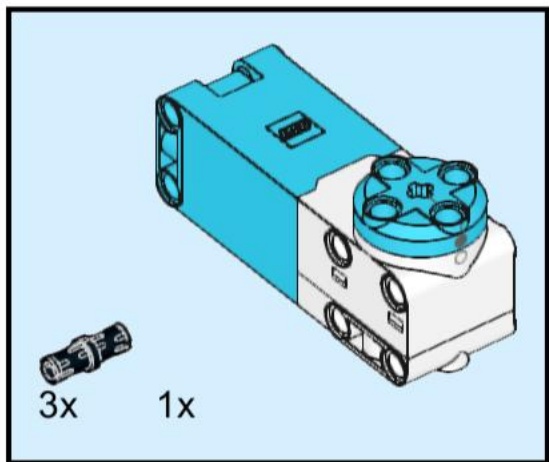

### Letzte Überarbeitung

Konstruktion: 16.09.2023

Bauanleitung: 17.09.2023

Dieser Bot kann aus einem LEGO Education SPIKE Prime Set (45678) gebaut werden.

1

2

3

4